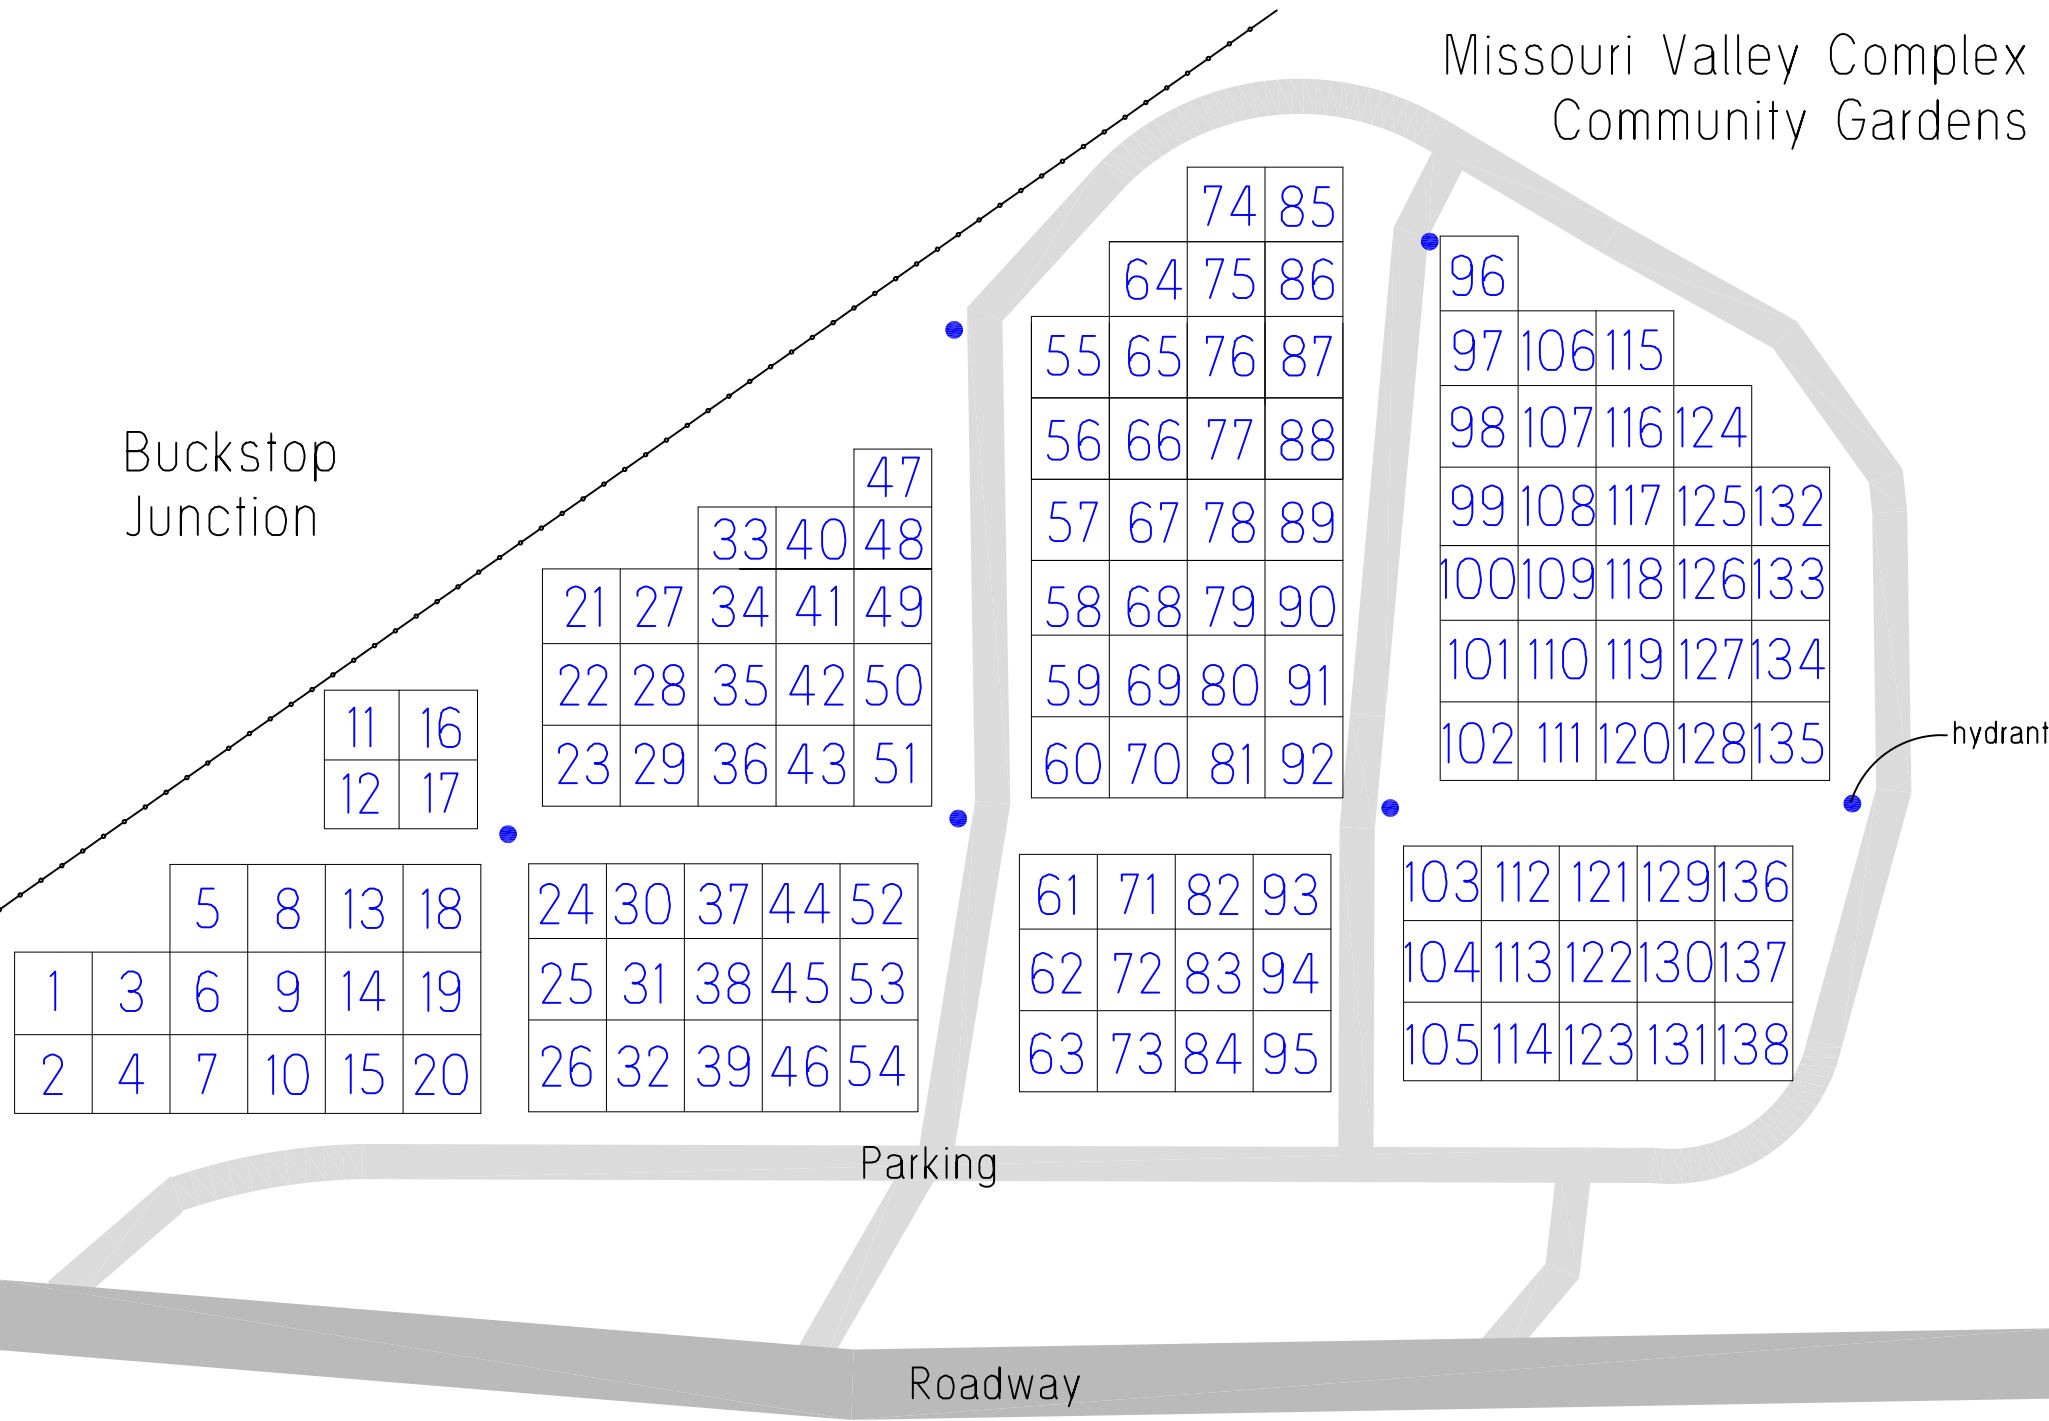

Missouri Valley Complex Community Gardens

Buckstop
Junction

		5	8	13	18
1	3	6	9	14	19
2	4	7	10	15	20

11	16
12	17

24	30	37	44	52
25	31	38	45	53
26	32	39	46	54

21	27	34	41	49
22	28	35	42	50
23	29	36	43	51

33	40	48
----	----	----

47

61	71	82	93
62	72	83	94
63	73	84	95

55	65	76	87
56	66	77	88
57	67	78	89
58	68	79	90
59	69	80	91
60	70	81	92

64	75	86
----	----	----

74	85
----	----

103	112	121	129	136
104	113	122	130	137
105	114	123	131	138

96				
97	106	115		
98	107	116	124	
99	108	117	125	132
100	109	118	126	133
101	110	119	127	134
102	111	120	128	135

hydrant